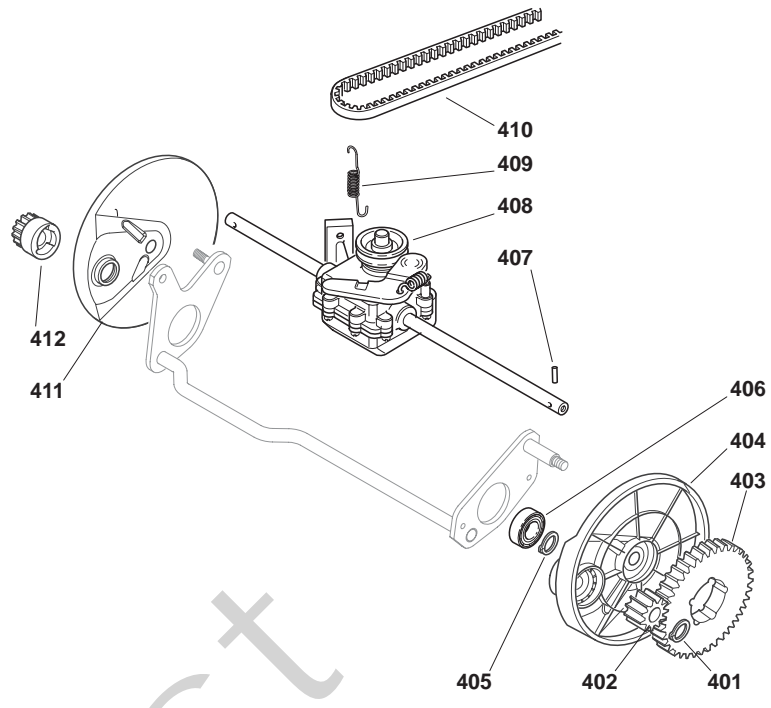

Genuine Spare Parts

Spareparts
Joist

Utgåva Issue 2008- 12		Bildnr Picture No 2096A				MULTICLIP 50S PLUS MULTICLIP 50S EURO CHASSI STYRE		MULTICLIP 50S PLUS MULTICLIP 50S EURO CHASSIS HANDLE		Sida Page 14	
Pos. Fig.	Antal/Quantity				Art nr Part No	Benämning	Description	Sats Kit	Anmärkning Notes		
	5634 5635 5638	5637 -53	5681 -13 -73	5681 -51							
X	1	1			322226097/1	Frontkåpa- gul.....	Front cover- yellow.....				
X	1	1	1	1	322226098/1	Frontkåpa- grå	Front cover- grey.....				
	2	2	2	2	12728450/0	Skruv	Screw.....				
	3	1	1	1	22778421/0	Fäste- vä	Bracket- LH				
	4	3	3	3	12728530/0	Skruv	Screw.....				
	5	1	1	1	22060220/0	Skydd	Protection				
	6	4	4	4	12792611/0	Skruv	Screw.....				
	7	1	1	1	22778419/0	Fäste- hö	Bracket- RH				
	8	4	4	4	12293201/0	Mutter.....	Nut.....				
	9	2	2	2	12815200/0	Skruv	Screw.....				
	10	2	2	2	22020400/0	Hållare	Fairlead				
	11	2	2	2	12728523/0	Skruv	Screw.....				
	12	2	2	2	12292102/0	Mutter.....	Nut.....				
	15	3	3	3	12792611/0	Skruv	Screw.....				
	16	6	6	6	12523060/0	Bricka	Washer.....				
X	17	1	1	1	322207219/1	Fläns.....	Flange				
X	18	3	3	3	12293201/0	Mutter.....	Nut.....				
X	19	3	3	3	112735108/1	Skruv	Screw.....				
	31	1	1	1	81006667/0	Styre- underdel	Handle- lower				
	32	2	2	2	18566110/0	Plugg	Cap.....				
	33	4	4	4	12818900/0	Skruv	Screw.....				
	34	4	4	4	12155000/0	Mutter.....	Nut.....				
	35	4	4	4	18203854/0	Mutterhatt.....	Nut cap				
	37	2	2	2	12819201/0	Skruv	Screw.....				
	38	4	4	4	22680006/1	Bricka	Washer.....				
X	39	4	4	4	322399804/1	Lås ratt	Locking knob				
	40	4	4	4	12293200/0	Mutter.....	Nut.....				
	41	1	1	1	81006668/0	Styre- mellandel.....	Handle- middle				
	42	1	1	1	81003801/1	Snörhållare	Rope holder				
	43	1	1	1	12819201/0	Skruv	Screw.....				
	61	1	1	1	81007024/0	Styre- överdel	Handle- upper.....				
	62	1	1	1	81003291/3	Reglagebygel	Control lever- engine				
	63	2	2	2	22041966/0	Bussning	Bush.....				
	66	1			81000615/0	Motorbromswire.....	Engine brake cable		GGP SV40,RM45.RM65		
	66		1	1	81000631/0	Motorbromswire.....	Engine brake cable		B&S		
X	66		1	1	81000634/0	Motorbromswire.....	Engine brake cable		GGP RM55		
	68	1	1	1	81003288/1	Reglagebygel	Control lever- drive.....				
	69	2	2	2	22041965/1	Bussning	Bush.....				
	70	1	1	1	81000734/1	Kopplingswire.....	Clutch cable				
	151	1	1	1	12291000/0	Mutter.....	Nut.....				
	152	1	1	1	12581500/0	Låsbricka	Washer.....				
	153	1	1	1	22171005/0	Distans	Spacer.....				
	154	1	1	1	12521360/0	Bricka	Washer.....				
	155	1	1	1	12508100/0	Låsbricka	Washer.....				
	156	1			81007220/0	Gasarm.....	Throttle lever.....				
	156		1	1	81007279/1	Gasarm.....	Throttle lever.....				
	157	1	1	1	81007080/0	Gaswire	Throttle cable				
	158	1	1	1	12815000/0	Skruv	Screw.....				
	159	1	1	1	14356702/0	Dekal	Label				
	159				14356703/0	Dekal	Label				
	501	1	1	1	1111- 9120- 01	Knivfäste m.remskiva	Hub w. pulley				
	502	1	1	1	1111- 9155- 01	Kniv	Blade				
	503	1	1	1	22160400/0	Bricka	Elastic washer				
	504	1	1	1	12523080/0	Bricka	Washer.....				
	505	1	1	1	12735698/0	Skruv	Screw.....				
	506	1	1	1	12139100/0	Kil	Key.....				