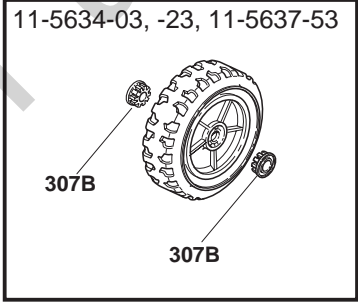

Genuine Spare Parts

Spareparts
Joist

Utgåva Issue 2008- 12		Bildnr Picture No 2096A				MULTICLIP 50S PLUS MULTICLIP 50S EURO CHASSI STYRE		MULTICLIP 50S PLUS MULTICLIP 50S EURO CHASSIS HANDLE		Sida Page 14	
Pos. Fig.	Antal/Quantity				Art nr Part No	Benämning	Description	Sats Kit	Anmärkning Notes		
	5634 5635 5638	5637 -53	5681 -13 -73	5681 -51							
X	1	1			322226097/1	Frontkåpa- gul.....	Front cover- yellow.....				
X	1	1	1	1	322226098/1	Frontkåpa- grå	Front cover- grey.....				
	2	2	2	2	12728450/0	Skruv	Screw.....				
	3	1	1	1	22778421/0	Fäste- vä	Bracket- LH				
	4	3	3	3	12728530/0	Skruv	Screw.....				
	5	1	1	1	22060220/0	Skydd	Protection				
	6	4	4	4	12792611/0	Skruv	Screw.....				
	7	1	1	1	22778419/0	Fäste- hö	Bracket- RH				
	8	4	4	4	12293201/0	Mutter.....	Nut.....				
	9	2	2	2	12815200/0	Skruv	Screw.....				
	10	2	2	2	22020400/0	Hållare	Fairlead				
	11	2	2	2	12728523/0	Skruv	Screw.....				
	12	2	2	2	12292102/0	Mutter.....	Nut.....				
	15	3	3	3	12792611/0	Skruv	Screw.....				
	16	6	6	6	12523060/0	Bricka	Washer.....				
X	17	1	1	1	322207219/1	Fläns.....	Flange				
X	18	3	3	3	12293201/0	Mutter.....	Nut.....				
X	19	3	3	3	112735108/1	Skruv	Screw.....				
	31	1	1	1	81006667/0	Styre- underdel	Handle- lower				
	32	2	2	2	18566110/0	Plugg	Cap.....				
	33	4	4	4	12818900/0	Skruv	Screw.....				
	34	4	4	4	12155000/0	Mutter.....	Nut.....				
	35	4	4	4	18203854/0	Mutterhatt.....	Nut cap				
	37	2	2	2	12819201/0	Skruv	Screw.....				
	38	4	4	4	22680006/1	Bricka	Washer.....				
X	39	4	4	4	322399804/1	Lås ratt	Locking knob				
	40	4	4	4	12293200/0	Mutter.....	Nut.....				
	41	1	1	1	81006668/0	Styre- mellandel.....	Handle- middle				
	42	1	1	1	81003801/1	Snörhållare	Rope holder				
	43	1	1	1	12819201/0	Skruv	Screw.....				
	61	1	1	1	81007024/0	Styre- överdel	Handle- upper.....				
	62	1	1	1	81003291/3	Reglagebygel	Control lever- engine				
	63	2	2	2	22041966/0	Bussning	Bush.....				
	66	1			81000615/0	Motorbromswire.....	Engine brake cable		GGP SV40,RM45.RM65		
	66		1	1	81000631/0	Motorbromswire.....	Engine brake cable		B&S		
X	66		1	1	81000634/0	Motorbromswire.....	Engine brake cable		GGP RM55		
	68	1	1	1	81003288/1	Reglagebygel	Control lever- drive.....				
	69	2	2	2	22041965/1	Bussning	Bush.....				
	70	1	1	1	81000734/1	Kopplingswire.....	Clutch cable				
	151	1	1	1	12291000/0	Mutter.....	Nut.....				
	152	1	1	1	12581500/0	Låsbricka	Washer.....				
	153	1	1	1	22171005/0	Distans	Spacer.....				
	154	1	1	1	12521360/0	Bricka	Washer.....				
	155	1	1	1	12508100/0	Låsbricka	Washer.....				
	156	1			81007220/0	Gasarm.....	Throttle lever.....				
	156		1	1	81007279/1	Gasarm.....	Throttle lever.....				
	157	1	1	1	81007080/0	Gaswire	Throttle cable				
	158	1	1	1	12815000/0	Skruv	Screw.....				
	159	1	1	1	14356702/0	Dekal	Label				
	159				14356703/0	Dekal	Label				
	501	1	1	1	1111- 9120- 01	Knivfäste m.remskiva	Hub w. pulley				
	502	1	1	1	1111- 9155- 01	Kniv	Blade				
	503	1	1	1	22160400/0	Bricka	Elastic washer				
	504	1	1	1	12523080/0	Bricka	Washer.....				
	505	1	1	1	12735698/0	Skruv	Screw.....				
	506	1	1	1	12139100/0	Kil	Key.....				