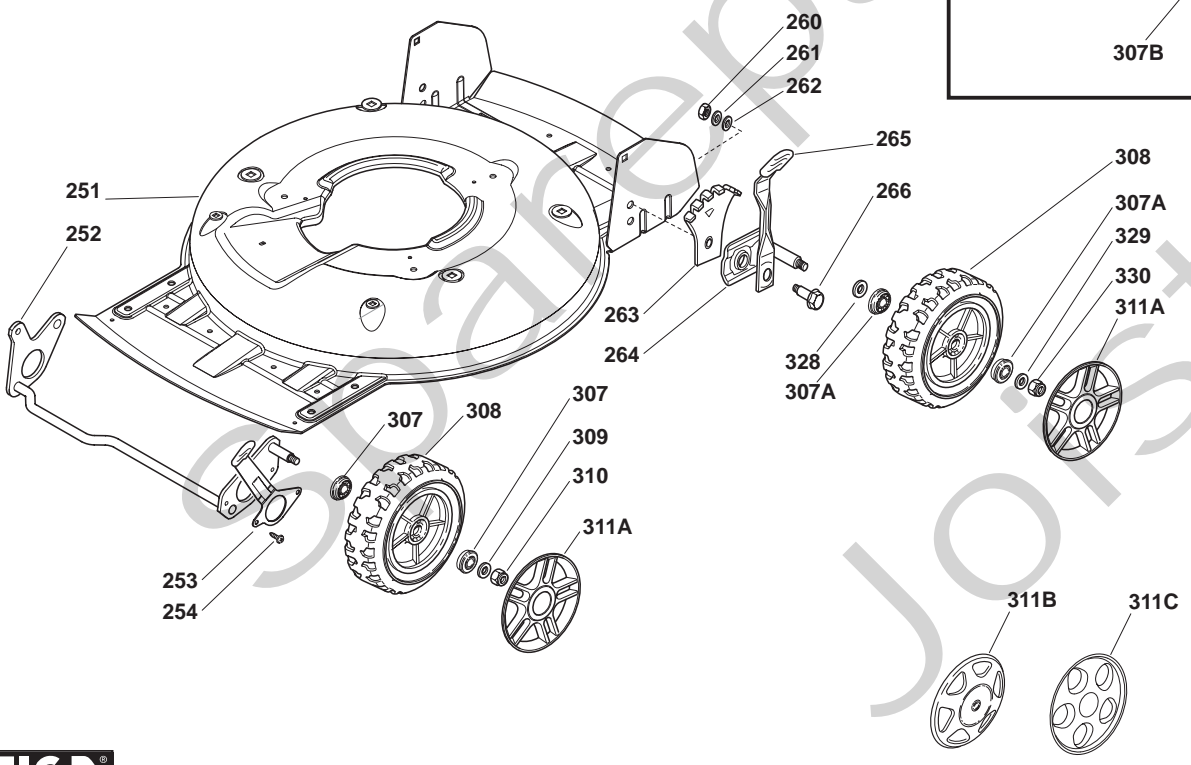

Genuine Spare Parts

Spareparts
Joist

Utgåva Issue 2008- 12		Bildnr Picture No 2096A				MULTICLIP 50S PLUS MULTICLIP 50S EURO CHASSI STYRE		MULTICLIP 50S PLUS MULTICLIP 50S EURO CHASSIS HANDLE		Sida Page 14	
Pos. Fig.	Antal/Quantity				Art nr Part No	Benämning	Description	Sats Kit	Anmärkning Notes		
	5634 5635 5638	5637 -53	5681 -13 -73	5681 -51							
X	1	1			322226097/1	Frontkåpa- gul.....	Front cover- yellow.....				
X	1	1	1	1	322226098/1	Frontkåpa- grå	Front cover- grey.....				
	2	2	2	2	12728450/0	Skruv	Screw.....				
	3	1	1	1	22778421/0	Fäste- vä	Bracket- LH				
	4	3	3	3	12728530/0	Skruv	Screw.....				
	5	1	1	1	22060220/0	Skydd	Protection				
	6	4	4	4	12792611/0	Skruv	Screw.....				
	7	1	1	1	22778419/0	Fäste- hö	Bracket- RH				
	8	4	4	4	12293201/0	Mutter.....	Nut.....				
	9	2	2	2	12815200/0	Skruv	Screw.....				
	10	2	2	2	22020400/0	Hållare	Fairlead				
	11	2	2	2	12728523/0	Skruv	Screw.....				
	12	2	2	2	12292102/0	Mutter.....	Nut.....				
	15	3	3	3	12792611/0	Skruv	Screw.....				
	16	6	6	6	12523060/0	Bricka	Washer.....				
X	17	1	1	1	322207219/1	Fläns.....	Flange				
X	18	3	3	3	12293201/0	Mutter.....	Nut.....				
X	19	3	3	3	112735108/1	Skruv	Screw.....				
	31	1	1	1	81006667/0	Styre- underdel	Handle- lower				
	32	2	2	2	18566110/0	Plugg	Cap.....				
	33	4	4	4	12818900/0	Skruv	Screw.....				
	34	4	4	4	12155000/0	Mutter.....	Nut.....				
	35	4	4	4	18203854/0	Mutterhatt.....	Nut cap				
	37	2	2	2	12819201/0	Skruv	Screw.....				
	38	4	4	4	22680006/1	Bricka	Washer.....				
X	39	4	4	4	322399804/1	Lås ratt	Locking knob				
	40	4	4	4	12293200/0	Mutter.....	Nut.....				
	41	1	1	1	81006668/0	Styre- mellandel.....	Handle- middle				
	42	1	1	1	81003801/1	Snörhållare	Rope holder				
	43	1	1	1	12819201/0	Skruv	Screw.....				
	61	1	1	1	81007024/0	Styre- överdel	Handle- upper.....				
	62	1	1	1	81003291/3	Reglagebygel	Control lever- engine				
	63	2	2	2	22041966/0	Bussning	Bush.....				
	66	1			81000615/0	Motorbromswire.....	Engine brake cable		GGP SV40,RM45.RM65		
	66		1	1	81000631/0	Motorbromswire.....	Engine brake cable		B&S		
X	66		1	1	81000634/0	Motorbromswire.....	Engine brake cable		GGP RM55		
	68	1	1	1	81003288/1	Reglagebygel	Control lever- drive.....				
	69	2	2	2	22041965/1	Bussning	Bush.....				
	70	1	1	1	81000734/1	Kopplingswire.....	Clutch cable				
	151	1	1	1	12291000/0	Mutter.....	Nut.....				
	152	1	1	1	12581500/0	Låsbricka	Washer.....				
	153	1	1	1	22171005/0	Distans	Spacer.....				
	154	1	1	1	12521360/0	Bricka	Washer.....				
	155	1	1	1	12508100/0	Låsbricka	Washer.....				
	156	1			81007220/0	Gasarm.....	Throttle lever.....				
	156		1	1	81007279/1	Gasarm.....	Throttle lever.....				
	157	1	1	1	81007080/0	Gaswire	Throttle cable				
	158	1	1	1	12815000/0	Skruv	Screw.....				
	159	1	1	1	14356702/0	Dekal	Label				
	159				14356703/0	Dekal	Label				
	501	1	1	1	1111- 9120- 01	Knivfäste m.remskiva	Hub w. pulley				
	502	1	1	1	1111- 9155- 01	Kniv	Blade				
	503	1	1	1	22160400/0	Bricka	Elastic washer				
	504	1	1	1	12523080/0	Bricka	Washer.....				
	505	1	1	1	12735698/0	Skruv	Screw.....				
	506	1	1	1	12139100/0	Kil	Key.....				