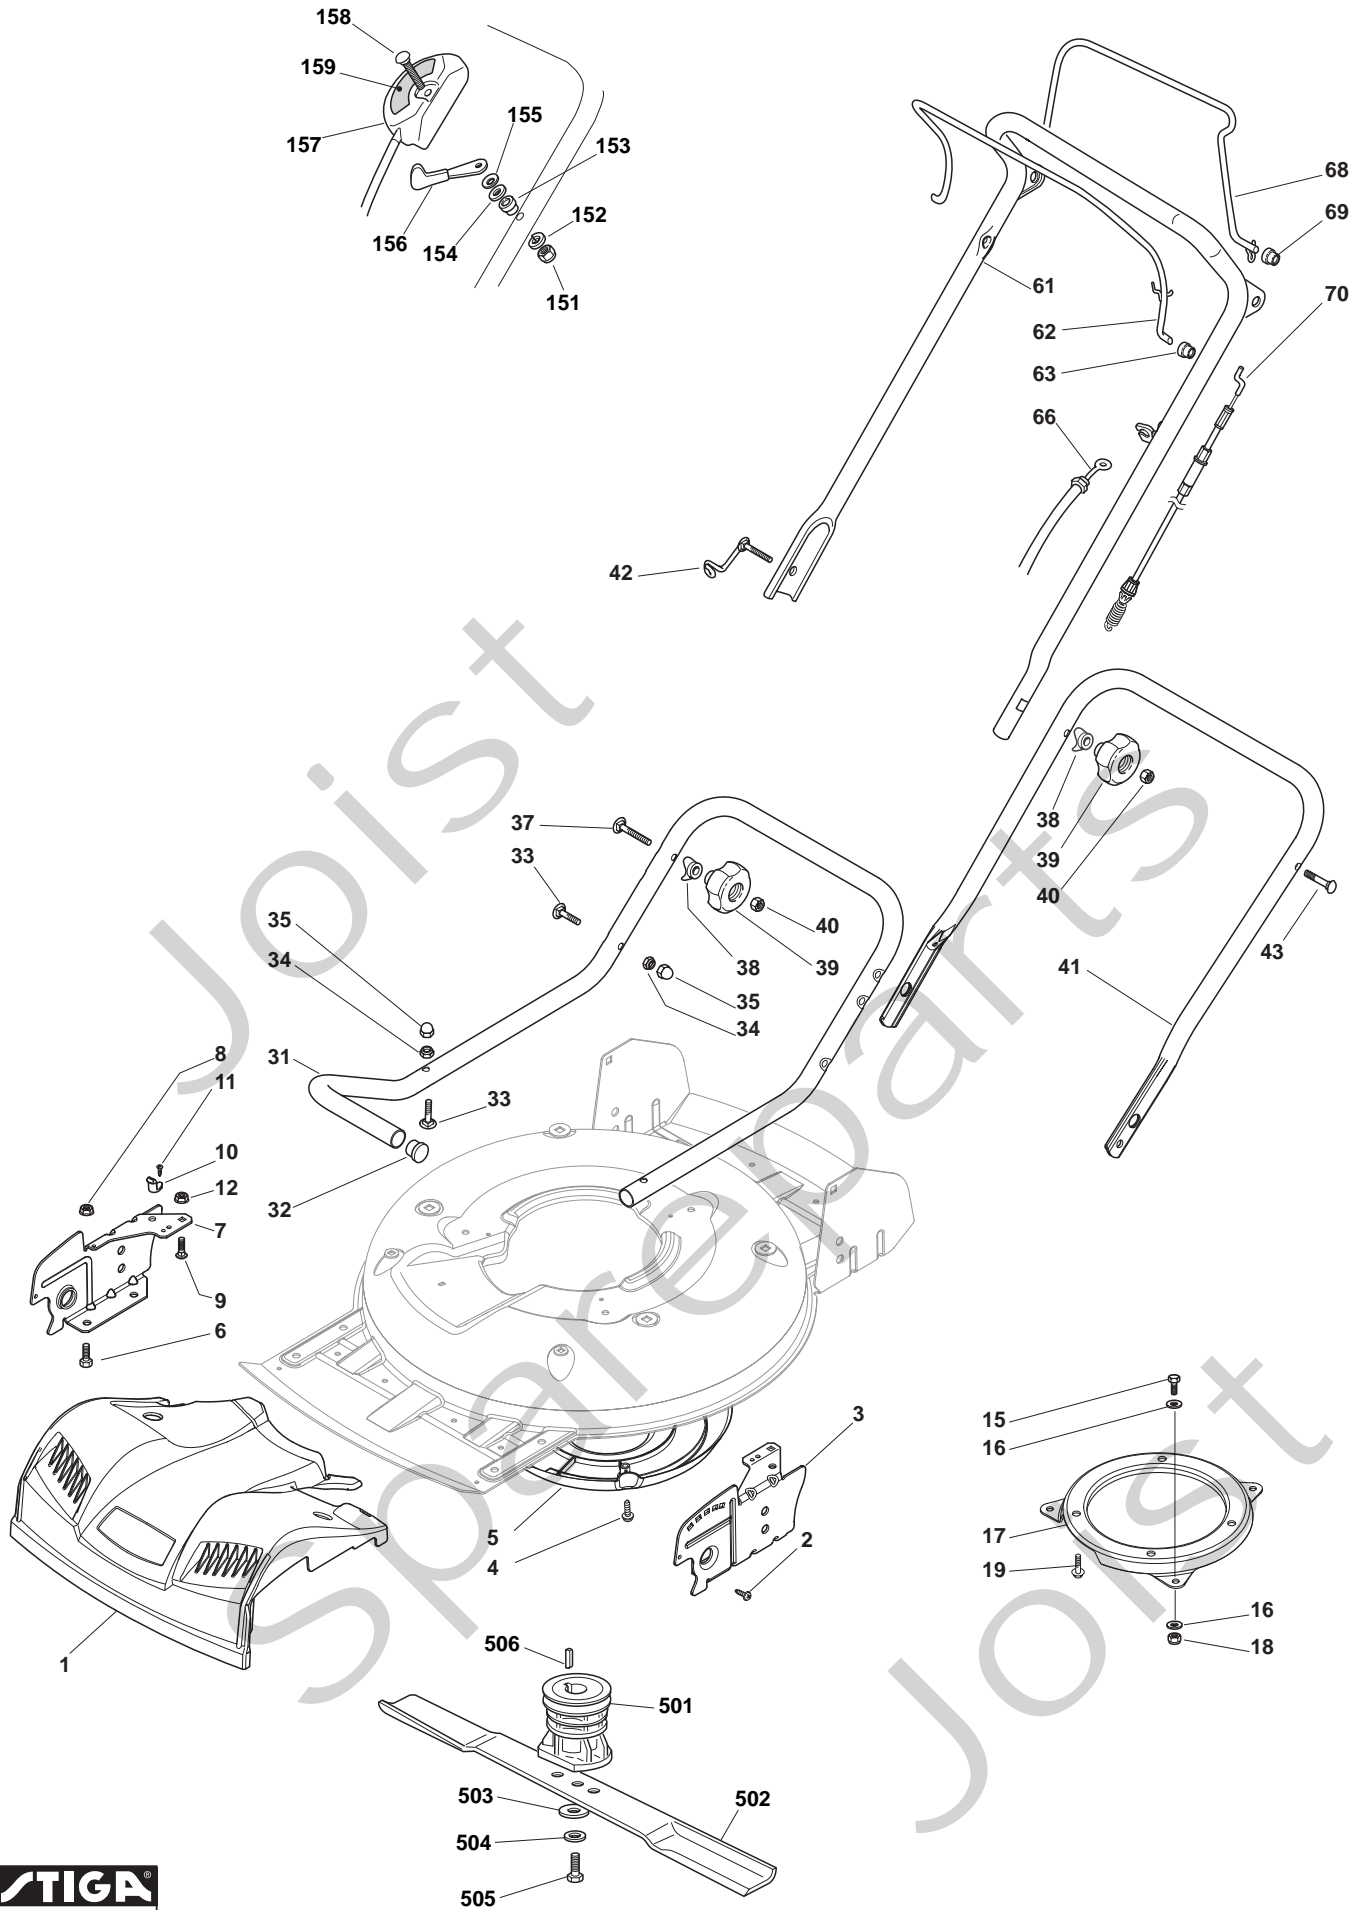

Genuine Spare Parts

Spareparts
Joist

Utgåva Issue 2008- 12		Bildnr Picture No 2096A				MULTICLIP 50S PLUS MULTICLIP 50S EURO CHASSI STYRE		MULTICLIP 50S PLUS MULTICLIP 50S EURO CHASSIS HANDLE		Sida Page 14	
Pos. Fig.	Antal/Quantity				Art nr Part No	Benämning	Description	Sats Kit	Anmärkning Notes		
	5634 5635 5638	5637 -53	5681 -13 -73	5681 -51							
X	1	1			322226097/1	Frontkåpa- gul.....	Front cover- yellow.....				
X	1	1	1	1	322226098/1	Frontkåpa- grå	Front cover- grey.....				
	2	2	2	2	12728450/0	Skruv	Screw.....				
	3	1	1	1	22778421/0	Fäste- vä	Bracket- LH				
	4	3	3	3	12728530/0	Skruv	Screw.....				
	5	1	1	1	22060220/0	Skydd	Protection				
	6	4	4	4	12792611/0	Skruv	Screw.....				
	7	1	1	1	22778419/0	Fäste- hö	Bracket- RH				
	8	4	4	4	12293201/0	Mutter.....	Nut.....				
	9	2	2	2	12815200/0	Skruv	Screw.....				
	10	2	2	2	22020400/0	Hållare	Fairlead				
	11	2	2	2	12728523/0	Skruv	Screw.....				
	12	2	2	2	12292102/0	Mutter.....	Nut.....				
	15	3	3	3	12792611/0	Skruv	Screw.....				
	16	6	6	6	12523060/0	Bricka	Washer.....				
X	17	1	1	1	322207219/1	Fläns.....	Flange				
X	18	3	3	3	12293201/0	Mutter.....	Nut.....				
X	19	3	3	3	112735108/1	Skruv	Screw.....				
	31	1	1	1	81006667/0	Styre- underdel	Handle- lower				
	32	2	2	2	18566110/0	Plugg	Cap.....				
	33	4	4	4	12818900/0	Skruv	Screw.....				
	34	4	4	4	12155000/0	Mutter.....	Nut.....				
	35	4	4	4	18203854/0	Mutterhatt.....	Nut cap				
	37	2	2	2	12819201/0	Skruv	Screw.....				
	38	4	4	4	22680006/1	Bricka	Washer.....				
X	39	4	4	4	322399804/1	Lås ratt	Locking knob				
	40	4	4	4	12293200/0	Mutter.....	Nut.....				
	41	1	1	1	81006668/0	Styre- mellandel.....	Handle- middle				
	42	1	1	1	81003801/1	Snörhållare	Rope holder				
	43	1	1	1	12819201/0	Skruv	Screw.....				
	61	1	1	1	81007024/0	Styre- överdel	Handle- upper.....				
	62	1	1	1	81003291/3	Reglagebygel	Control lever- engine				
	63	2	2	2	22041966/0	Bussning	Bush.....				
	66	1			81000615/0	Motorbromswire.....	Engine brake cable		GGP SV40,RM45.RM65		
	66		1	1	81000631/0	Motorbromswire.....	Engine brake cable		B&S		
X	66		1	1	81000634/0	Motorbromswire.....	Engine brake cable		GGP RM55		
	68	1	1	1	81003288/1	Reglagebygel	Control lever- drive.....				
	69	2	2	2	22041965/1	Bussning	Bush.....				
	70	1	1	1	81000734/1	Kopplingswire.....	Clutch cable				
	151	1	1	1	12291000/0	Mutter.....	Nut.....				
	152	1	1	1	12581500/0	Låsbricka	Washer.....				
	153	1	1	1	22171005/0	Distans	Spacer.....				
	154	1	1	1	12521360/0	Bricka	Washer.....				
	155	1	1	1	12508100/0	Låsbricka	Washer.....				
	156	1			81007220/0	Gasarm.....	Throttle lever.....				
	156		1	1	81007279/1	Gasarm.....	Throttle lever.....				
	157	1	1	1	81007080/0	Gaswire	Throttle cable				
	158	1	1	1	12815000/0	Skruv	Screw.....				
	159	1	1	1	14356702/0	Dekal	Label				
	159				14356703/0	Dekal	Label				
	501	1	1	1	1111- 9120- 01	Knivfäste m.remskiva	Hub w. pulley				
	502	1	1	1	1111- 9155- 01	Kniv	Blade				
	503	1	1	1	22160400/0	Bricka	Elastic washer				
	504	1	1	1	12523080/0	Bricka	Washer.....				
	505	1	1	1	12735698/0	Skruv	Screw.....				
	506	1	1	1	12139100/0	Kil	Key.....				